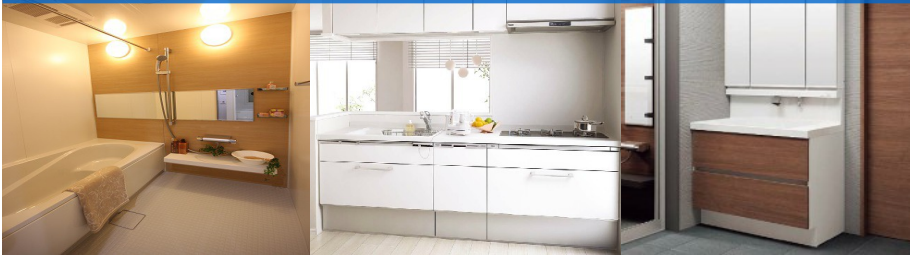

OKUMA 感謝祭

5日間限定開催: 5/2(土)・3(日)・4(月)・5(火)・6(水)

台数限定
特別仕様キッチンも展示!

メーカー協賛商品多数展示中

Panasonic LIXIL アイリスオーヤマ YKK AP Asahi KASEI Takara standard NICHIA 二子八株式会社

期間中御来場のお客様に
今話題の
アイスクリームスプーン
プレゼント!

カチカチに凍ったアイスが
楽々食べられる魔法のスプーン